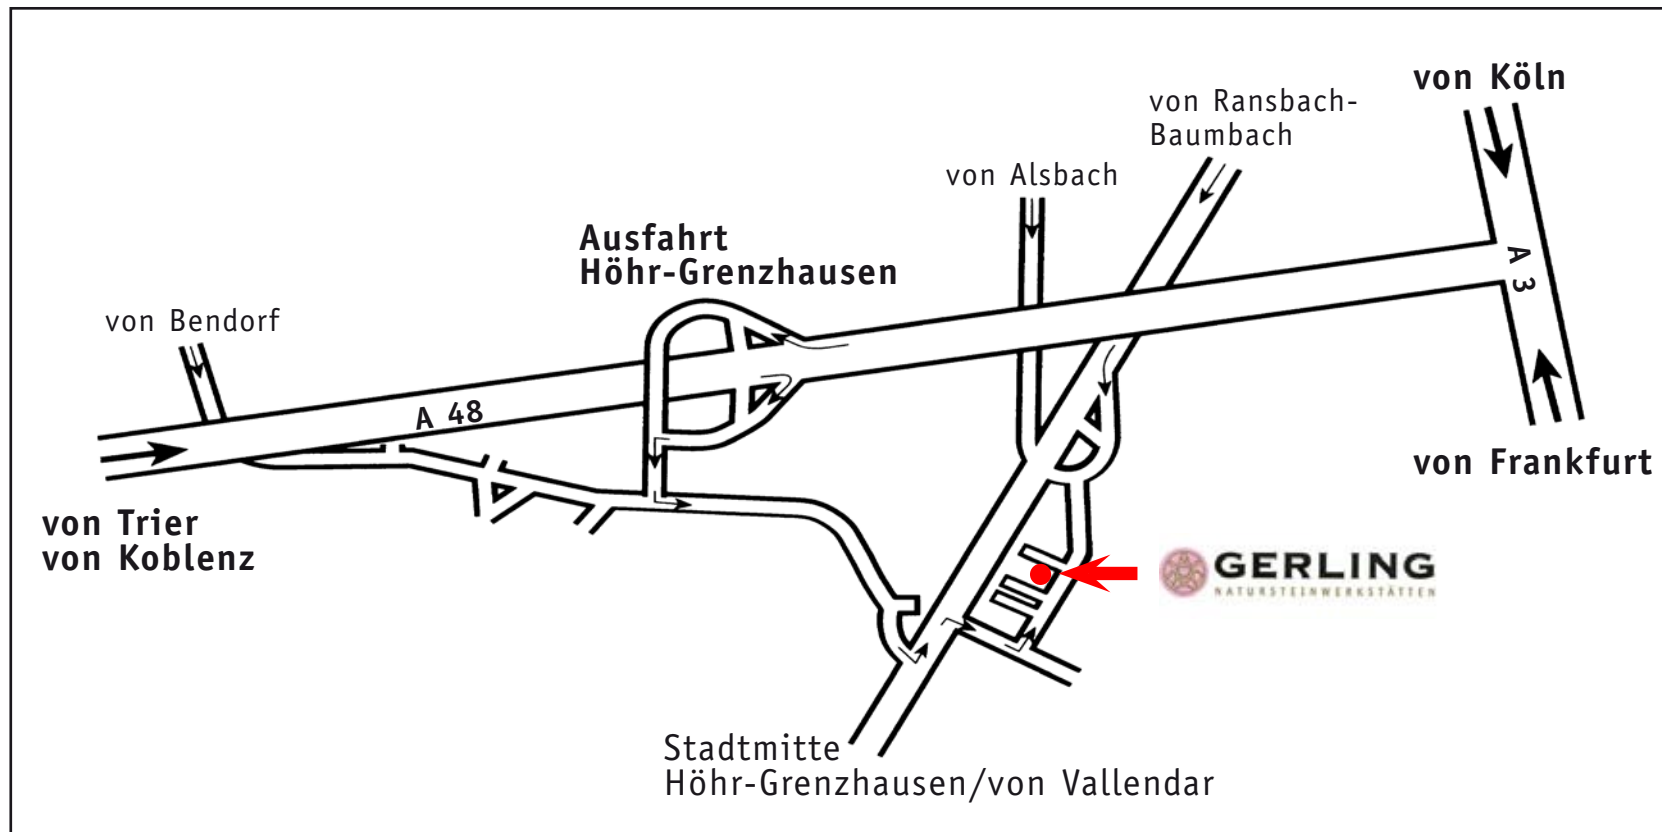

GERLING NATURSTEINWERKSTÄTTEN

Rudolf-Diesel-Straße 23
56203 Höhr-Grenzhausen
T +49 (0)2624.26 82
F +49 (0)2624.65 54

Tiff-Version